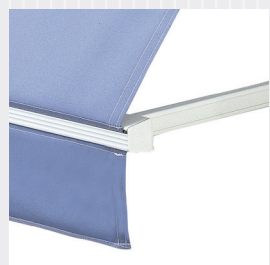

SELLAISENA KUIN HALUAT

Ulkoinen ohjaus
polyesterisellä vetonauhalla.

IKKUNAMARKKIISIT DA 52

MITAT (m)

Varren ulottuma	0,6-1,4
Maksimileveys	7,0 markiisia kohden
Sarjaan kytkettynä	25,0 moottorilla
Tuuliluokka	3 EN13561:n mukaan

Ohjaus

Vakiovarusteena ulkoinen veiviohjaus. Lisävarusteena on sisäinen tai ulkoinen nauha- tai moottoriohjaus. Moottoriohjausta voi täydentää automaattisella ohjauksella, esimerkiksi kaukosäätimellä tai aurinko- ja tuuliautomaatiikalla.

Asennus

DA 52 asennetaan suoraan ikkunan karmiin, seinään tai räystäään alle.

Sivubarret

Varret on valmistettu suulakepuristetusta alumiinista ja varren osat painevaletusta sinkistä. Erityisen vahvat sivubarret säädettävällä kiristyksellä kankaan kireyden optimoimiseksi.

Markkiisikankaat

Valitse kangas laajasta värivalikoimasta yksivärisistä raidallisiin.

Markkiisimallit

Markkiisimallit ovat saatavana kolmella vakioväriellä: valkoinen, harmaa ja musta. Hieman pidemmällä toimitusajalla on saatavana lisäksi 10 toimitusväriä, jotka sopivat yhteen tavallisimpien talovärien ja julkisivujen kanssa.

© Registered Trademark of Tunnis AB, Sweden.

www.nordic-light.com

**Kaihdinliike
SANDBERG**
www.kaihdinliikesandberg.fi

VAIN LAATU HÄIKÄISEE

TURKU

Nuppulantie 33, 20320 TURKU
Puhelin (02) 276 9300
Telefax (02) 276 9301
info@kaihdinliikesandberg.fi

SALO

Katrinehominkatu 9, 24240 SALO
Puhelin (02) 7315 415
Telefax (02) 7316 465
salo@kaihdinliikesandberg.fi

OULU

Kirkkokatu 61, 90120 OULU
Puhelin 040 968 2026
oulu@kaihdinliikesandberg.fi